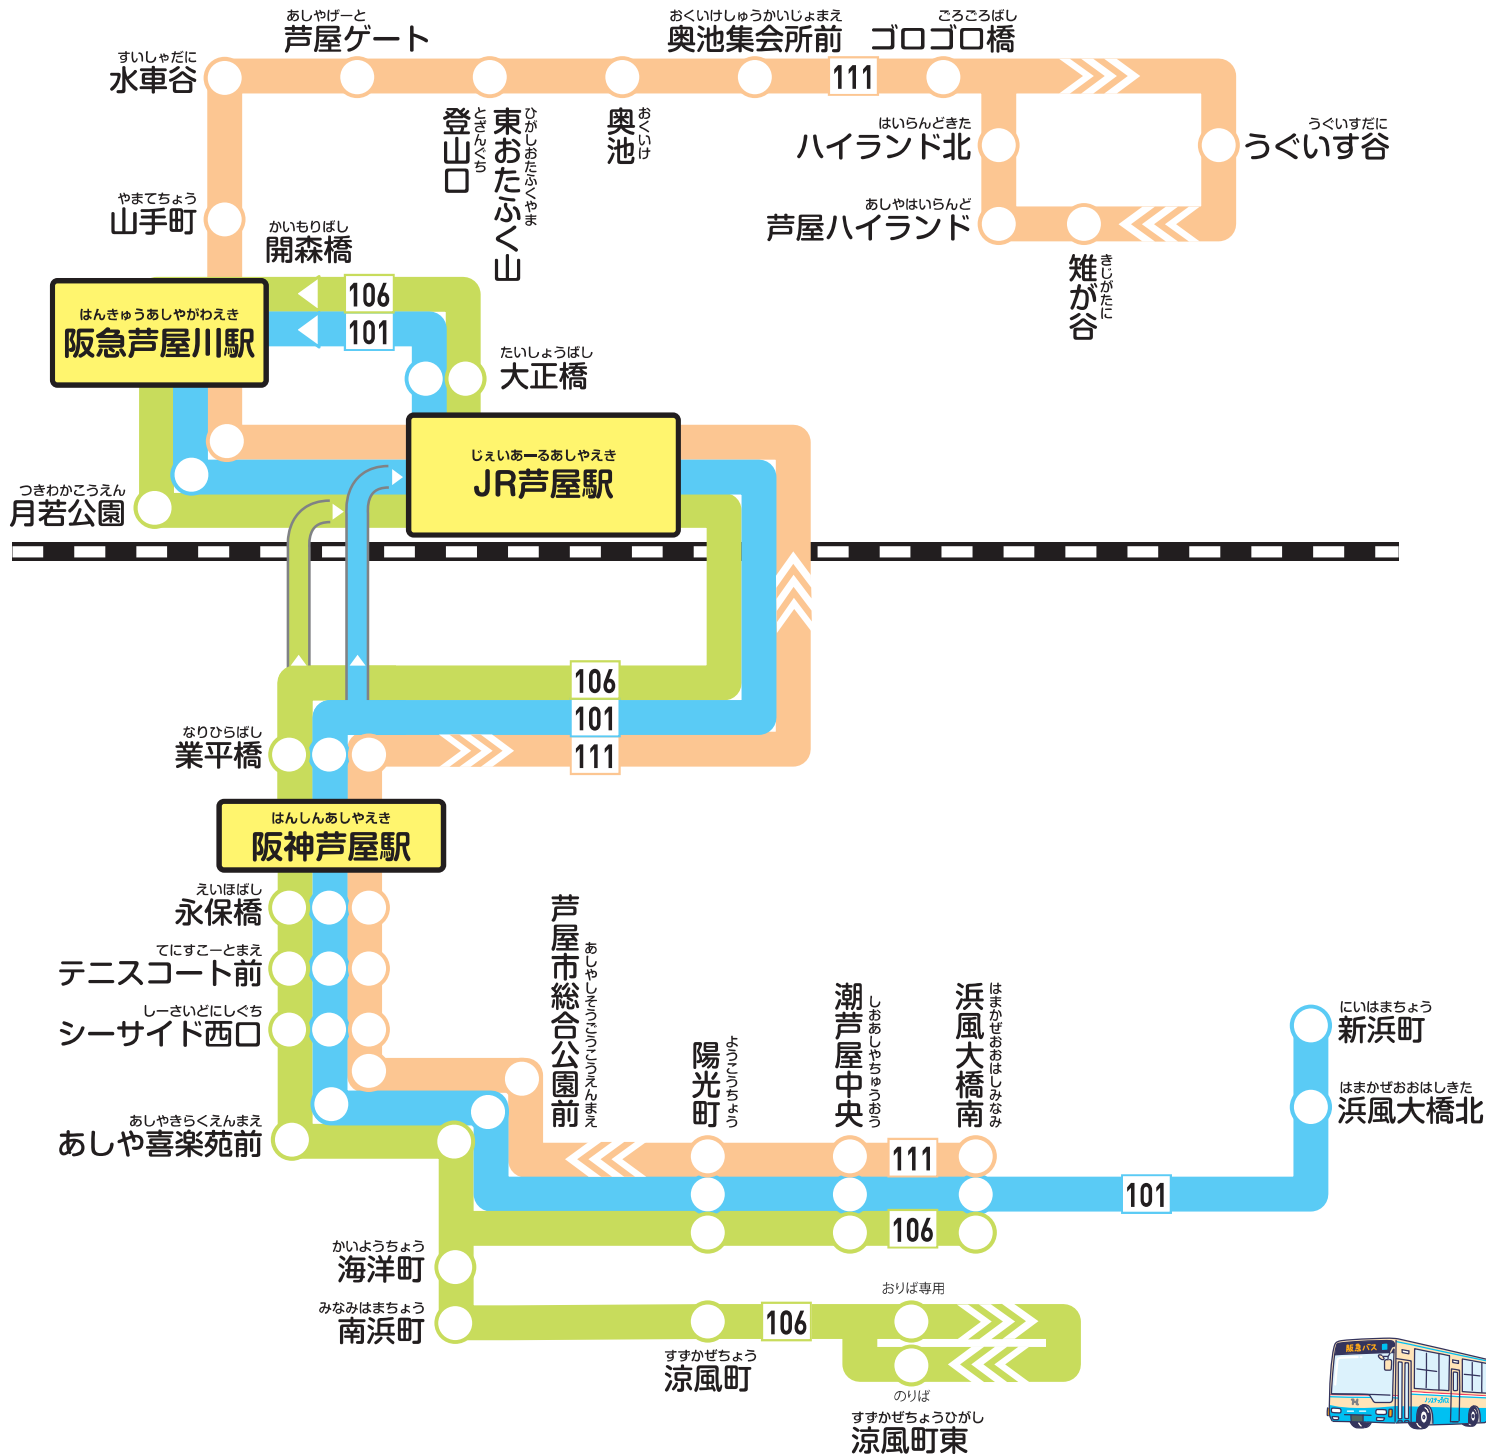

潮芦屋方面／ハイランド方面

2024.04現在
運行系統図

路線別に最長系統を表示しております

阪急バス

芦屋浜営業所 0797-31-1121